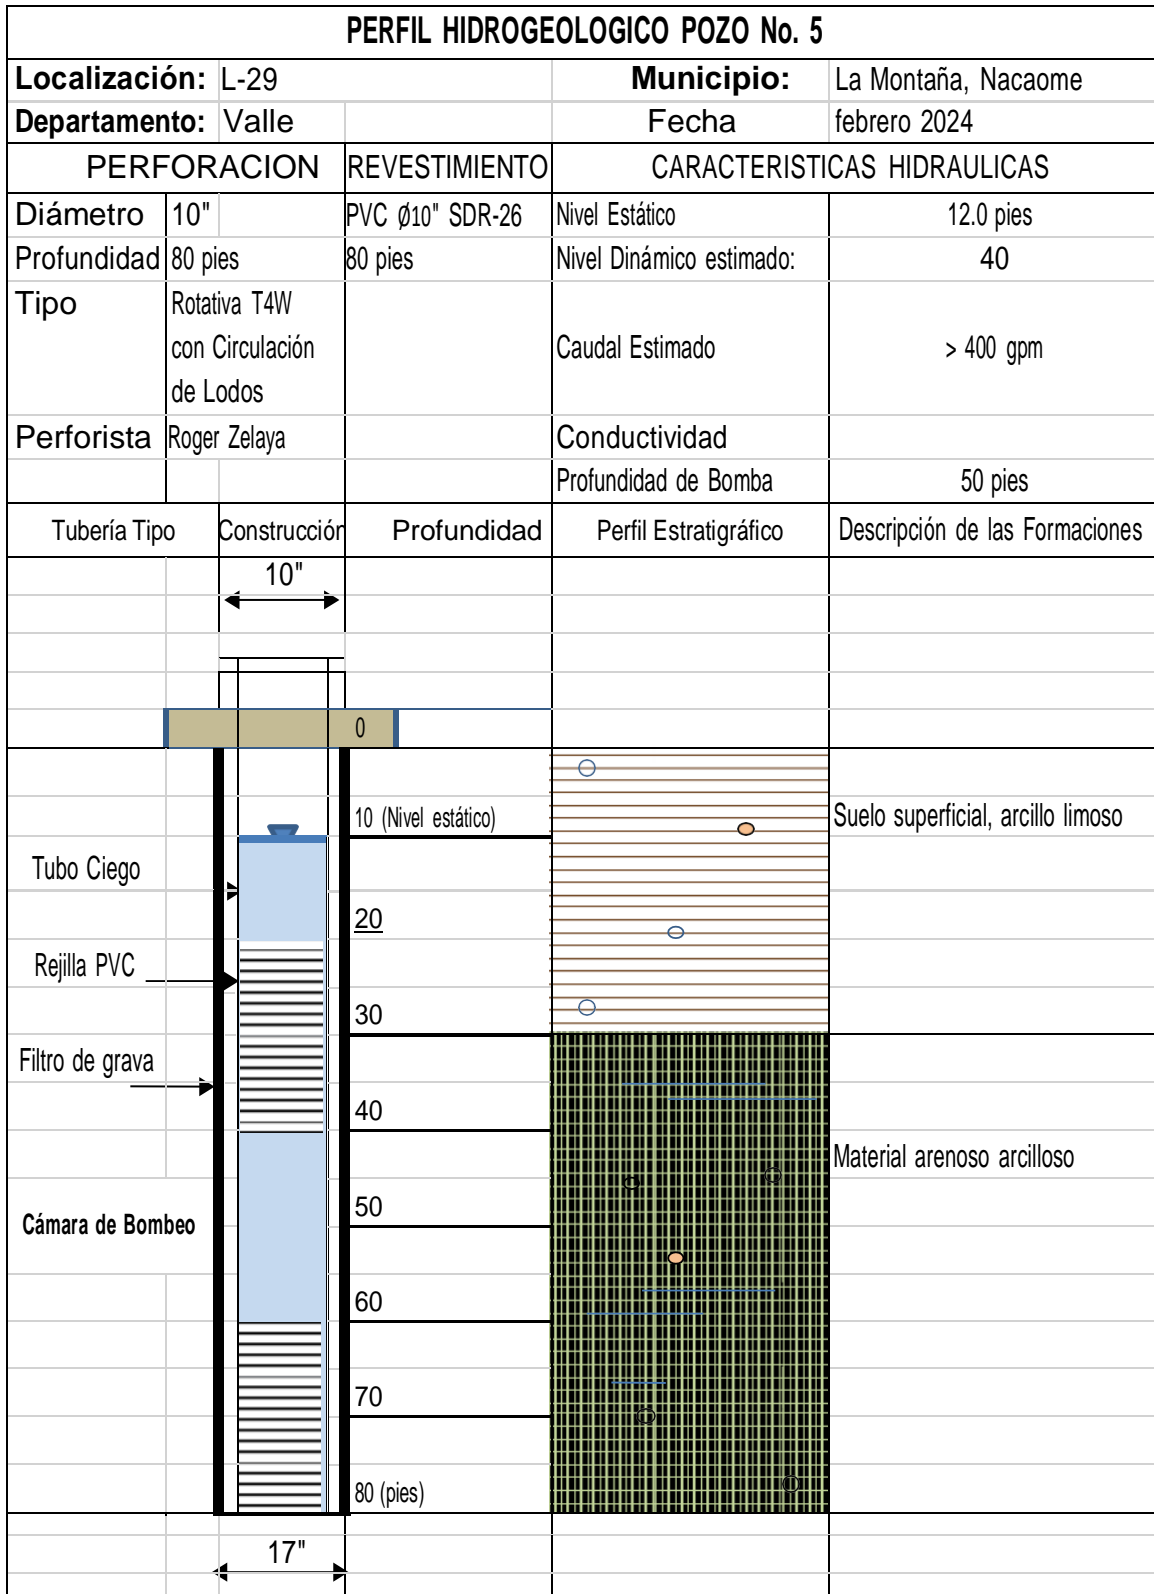

Figura 1: Perfil Representativo del Pozo

Perforación de Pozo Profundo No. 2  
Finca Camaronera ICASUR, Aldea La Montaña, Nacaome, Departamento de Valle

Figura 1: Perfil Representativo del Pozo

Perforación de Pozo Profundo No. 3  
Finca Camaronera ICASUR, Aldea La Montaña, Nacaome, Departamento de Valle

Figura 1: Perfil Representativo del Pozo

Figura 1: Perfil Representativo del Pozo

Figura 1: Perfil Representativo del Pozo

Figura 1: Perfil Representativo del Pozo

Figura 1: Perfil Representativo del Pozo