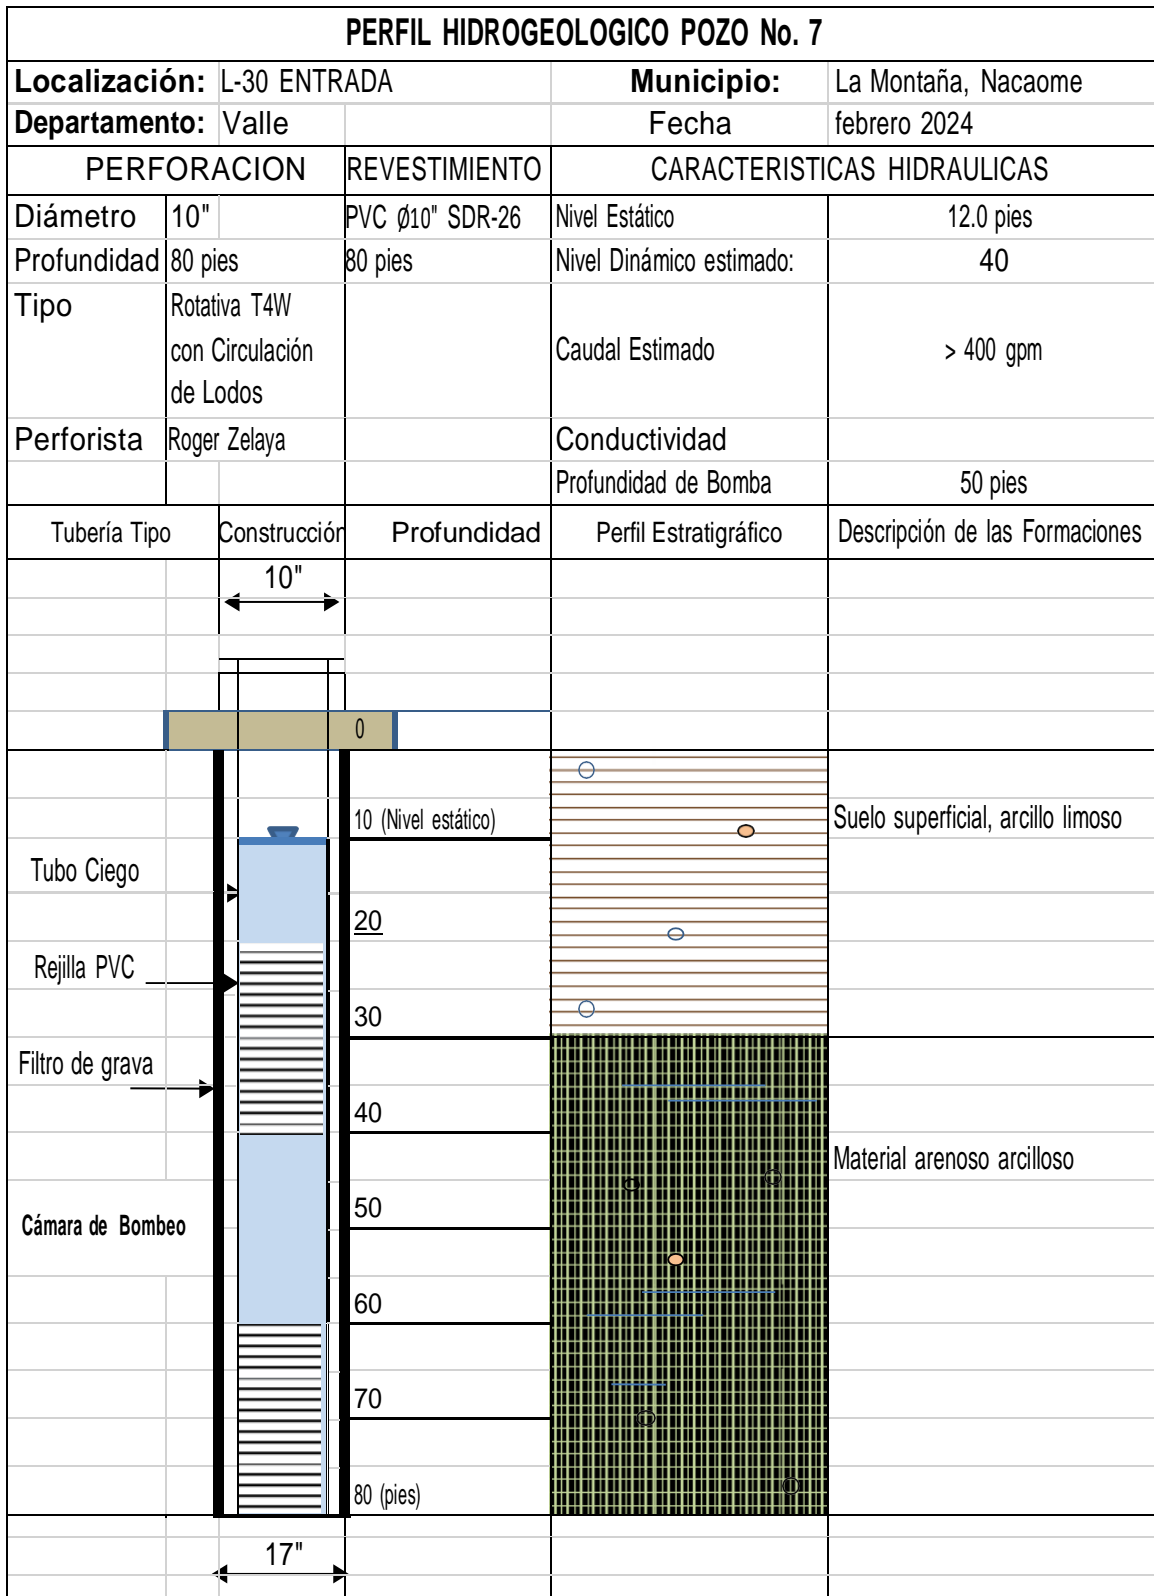

Figura 1: Perfil Representativo del Pozo

Perforación de Pozo Profundo No. 2  
Finca Camaronera ICASUR, Aldea La Montaña, Nacaome, Departamento de Valle

Figura 1: Perfil Representativo del Pozo

Perforación de Pozo Profundo No. 3  
Finca Camaronera ICASUR, Aldea La Montaña, Nacaome, Departamento de Valle

Figura 1: Perfil Representativo del Pozo

Figura 1: Perfil Representativo del Pozo

Figura 1: Perfil Representativo del Pozo

Figura 1: Perfil Representativo del Pozo

Figura 1: Perfil Representativo del Pozo