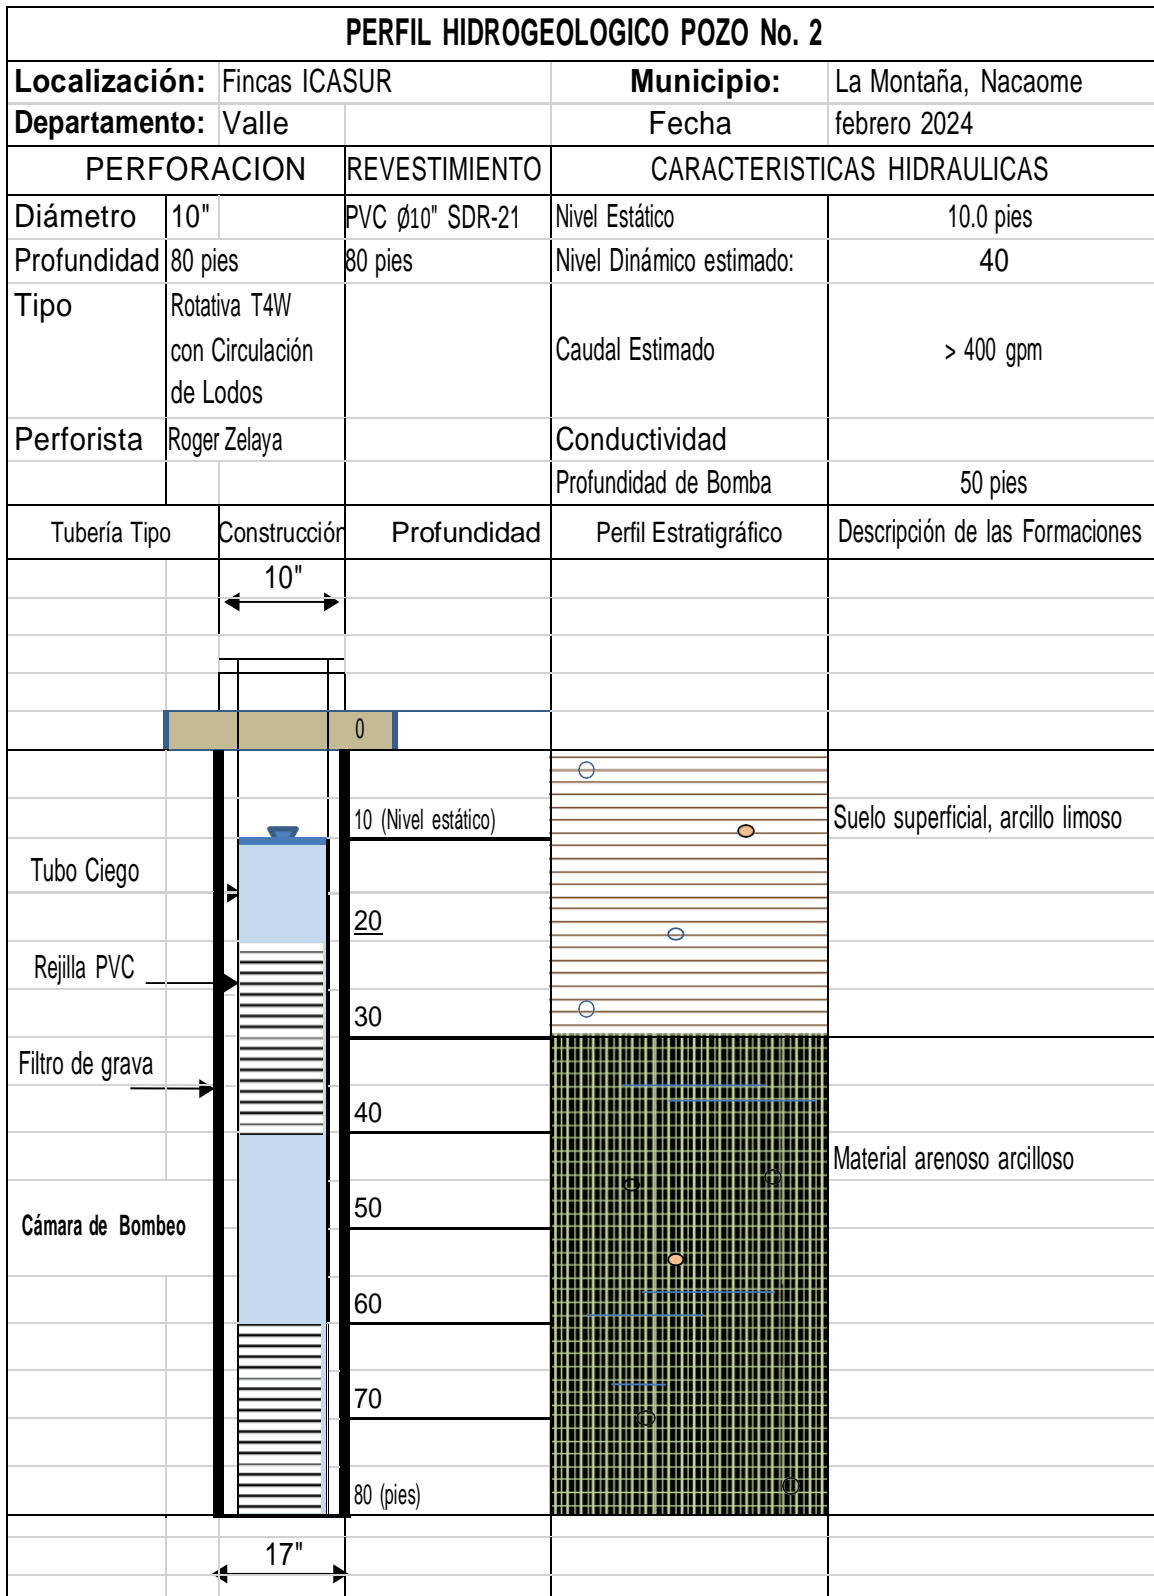

Figura 1: Perfil Representativo del Pozo

Perforación de Pozo Profundo No. 2  
Finca Camaronera ICASUR, Aldea La Montaña, Nacaome, Departamento de Valle

Figura 1: Perfil Representativo del Pozo

Perforación de Pozo Profundo No. 3  
Finca Camaronera ICASUR, Aldea La Montaña, Nacaome, Departamento de Valle

Figura 1: Perfil Representativo del Pozo

Figura 1: Perfil Representativo del Pozo

Figura 1: Perfil Representativo del Pozo

Figura 1: Perfil Representativo del Pozo

Figura 1: Perfil Representativo del Pozo