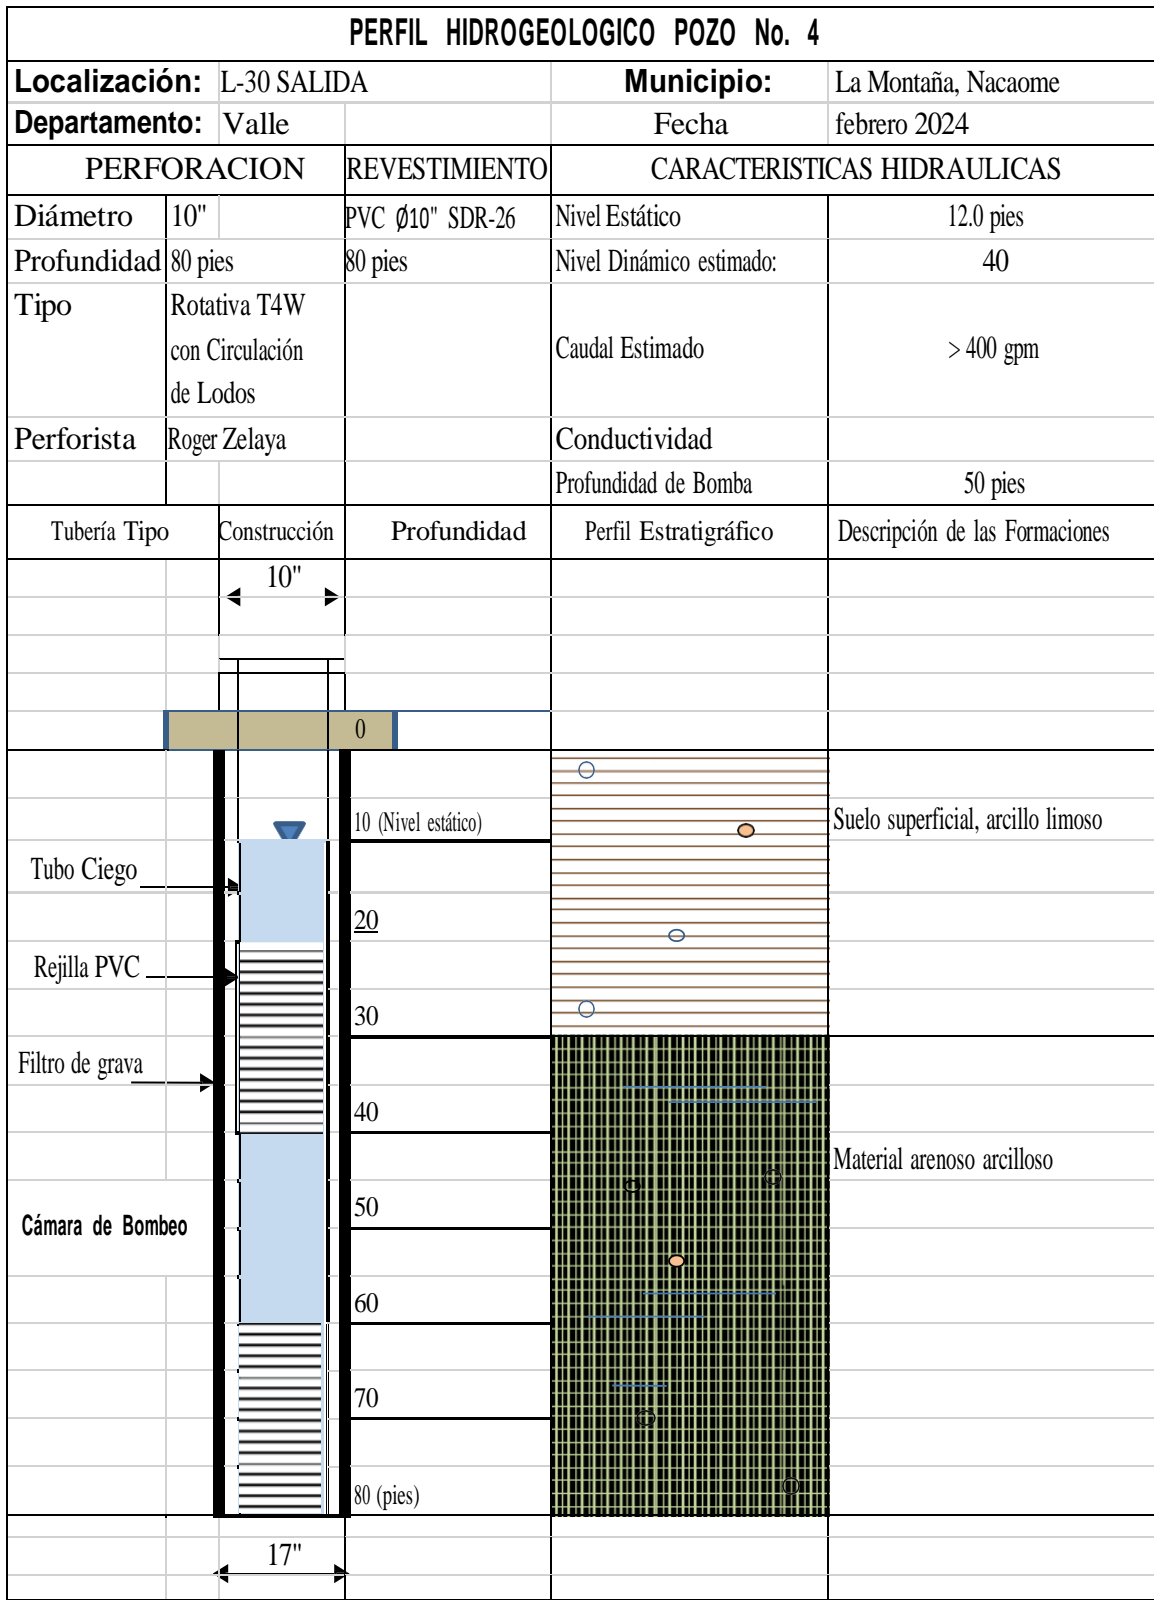

Figura 1: Perfil Representativo del Pozo

Perforación de Pozo Profundo No. 2  
Finca Camaronera ICASUR, Aldea La Montaña, Nacaome, Departamento de Valle

Figura 1: Perfil Representativo del Pozo

Perforación de Pozo Profundo No. 3  
Finca Camaronera ICASUR, Aldea La Montaña, Nacaome, Departamento de Valle

Figura 1: Perfil Representativo del Pozo

Figura 1: Perfil Representativo del Pozo

Figura 1: Perfil Representativo del Pozo

Figura 1: Perfil Representativo del Pozo

Figura 1: Perfil Representativo del Pozo