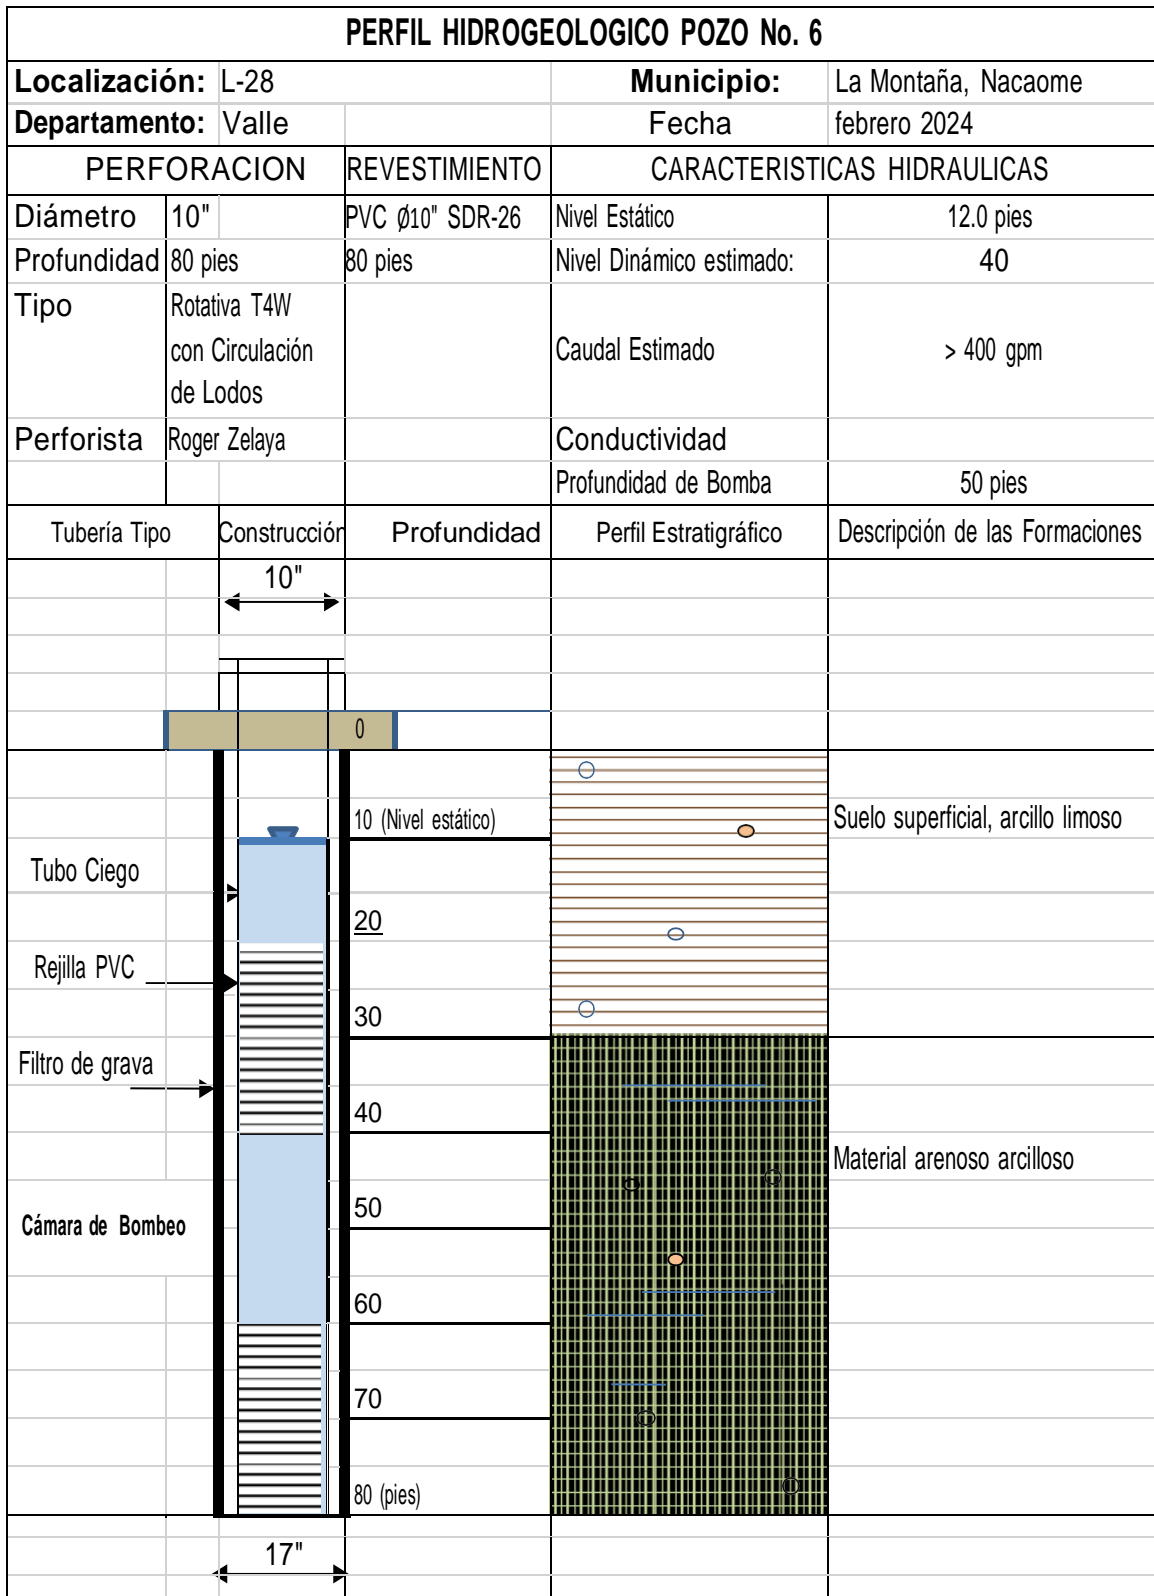

Figura 1: Perfil Representativo del Pozo

Perforación de Pozo Profundo No. 2  
Finca Camaronera ICASUR, Aldea La Montaña, Nacaome, Departamento de Valle

Figura 1: Perfil Representativo del Pozo

Perforación de Pozo Profundo No. 3  
Finca Camaronera ICASUR, Aldea La Montaña, Nacaome, Departamento de Valle

Figura 1: Perfil Representativo del Pozo

Figura 1: Perfil Representativo del Pozo

Figura 1: Perfil Representativo del Pozo

Figura 1: Perfil Representativo del Pozo

Figura 1: Perfil Representativo del Pozo