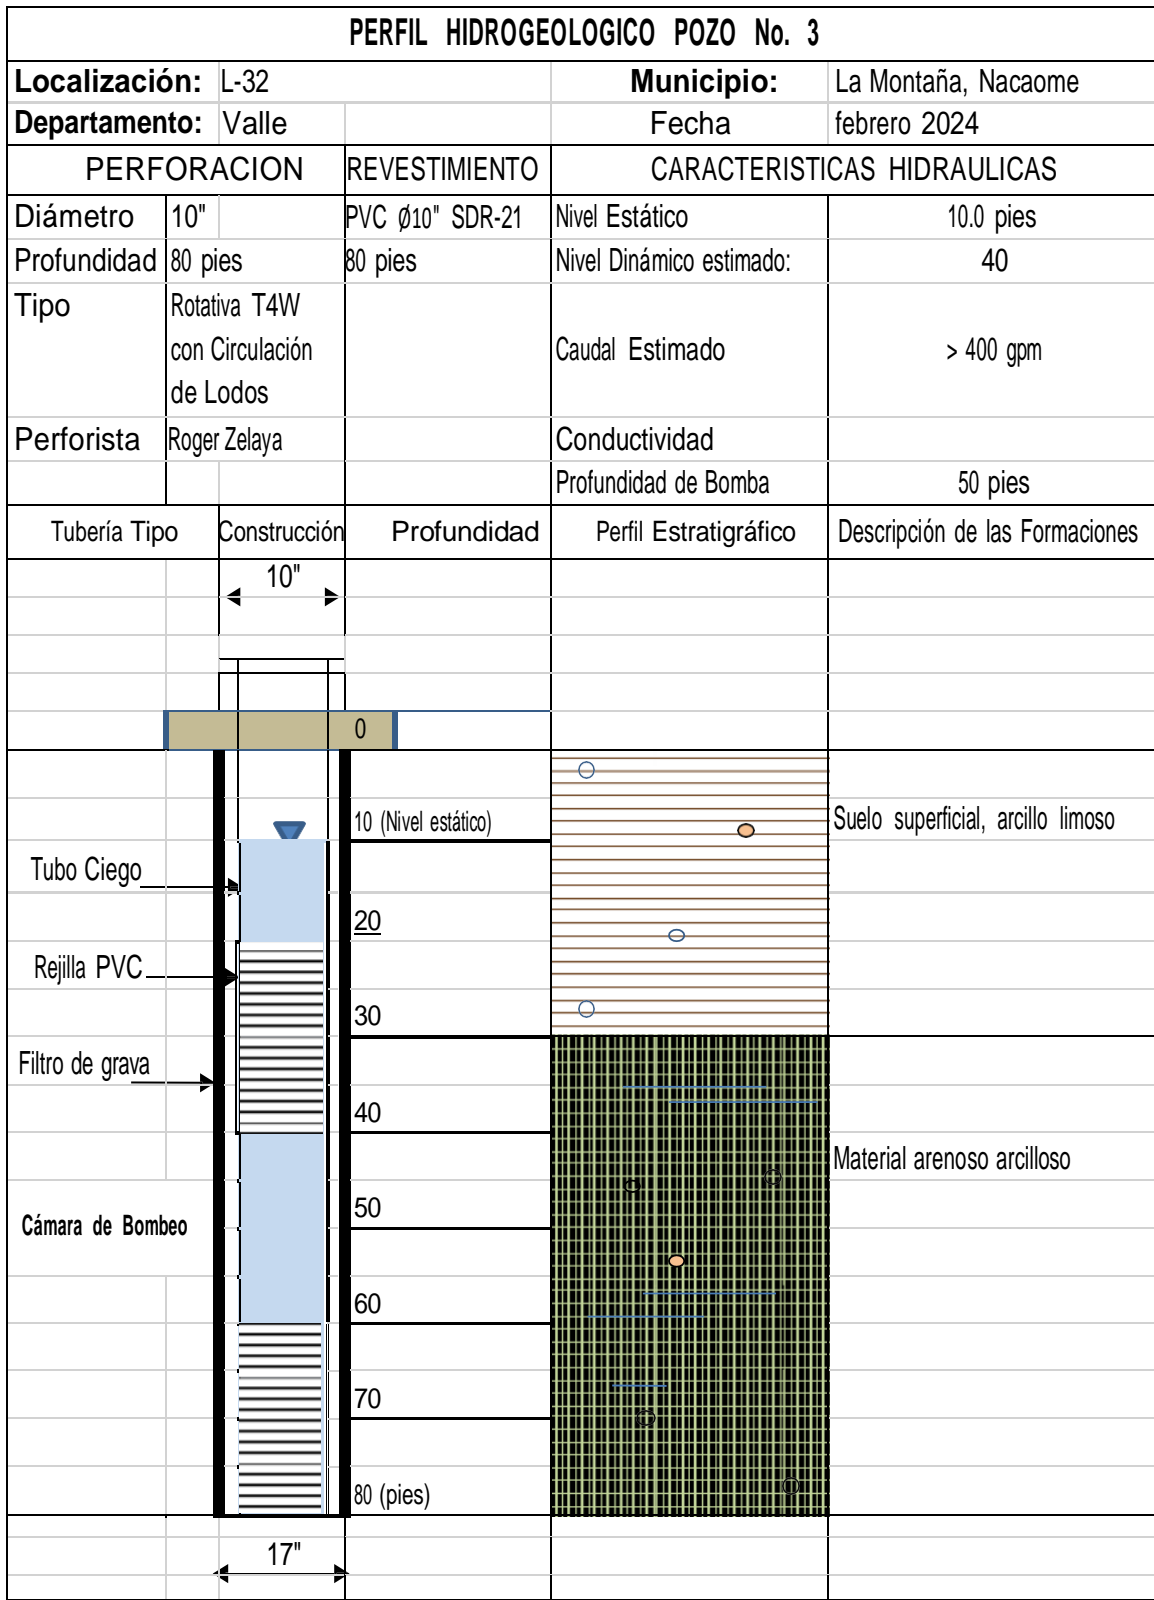

Figura 1: Perfil Representativo del Pozo

Perforación de Pozo Profundo No. 2  
Finca Camaronera ICASUR, Aldea La Montaña, Nacaome, Departamento de Valle

Figura 1: Perfil Representativo del Pozo

Perforación de Pozo Profundo No. 3  
Finca Camaronera ICASUR, Aldea La Montaña, Nacaome, Departamento de Valle

Figura 1: Perfil Representativo del Pozo

Figura 1: Perfil Representativo del Pozo

Figura 1: Perfil Representativo del Pozo

Figura 1: Perfil Representativo del Pozo

Figura 1: Perfil Representativo del Pozo